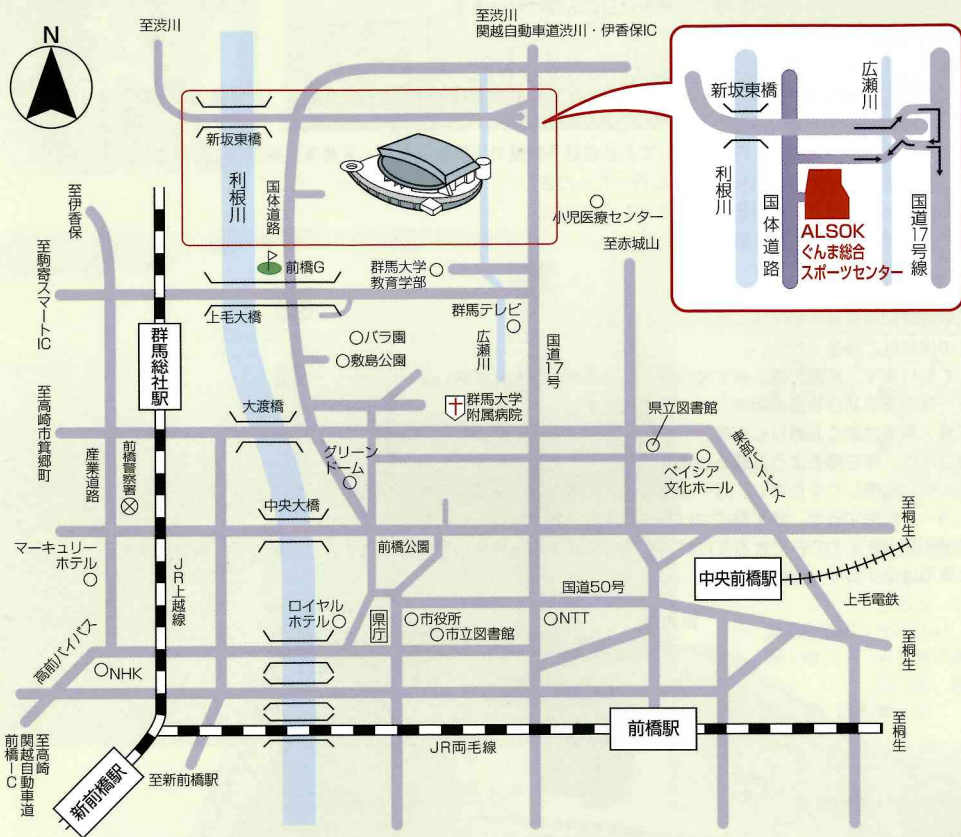

ALSOK ぐんま総合スポーツセンター 交通のご案内

周辺の交通機関

- | | | | |
|---------------------|--------------------|--------------|---------|
| バス：JR 前橋駅発 | 群大荒牧経由渋川市内行 | 群大正門前下車徒歩10分 | 所要時間30分 |
| JR 前橋駅発 | 渋川市内行、または小児医療センター行 | 関根町下車徒歩10分 | 所要時間30分 |
| JR 新前橋駅発 | 総合スポーツセンター行 | 総合スポーツセンター下車 | 所要時間40分 |
| JR 群馬総社駅発 | 総合スポーツセンター行 | 総合スポーツセンター下車 | 所要時間15分 |
| タクシー：JR 両毛線 / 前橋駅下車 | | | 所要時間25分 |
| JR 上越線・両毛線 / 新前橋駅下車 | | | 所要時間25分 |
| JR 上越線 / 群馬総社駅下車 | | | 所要時間15分 |